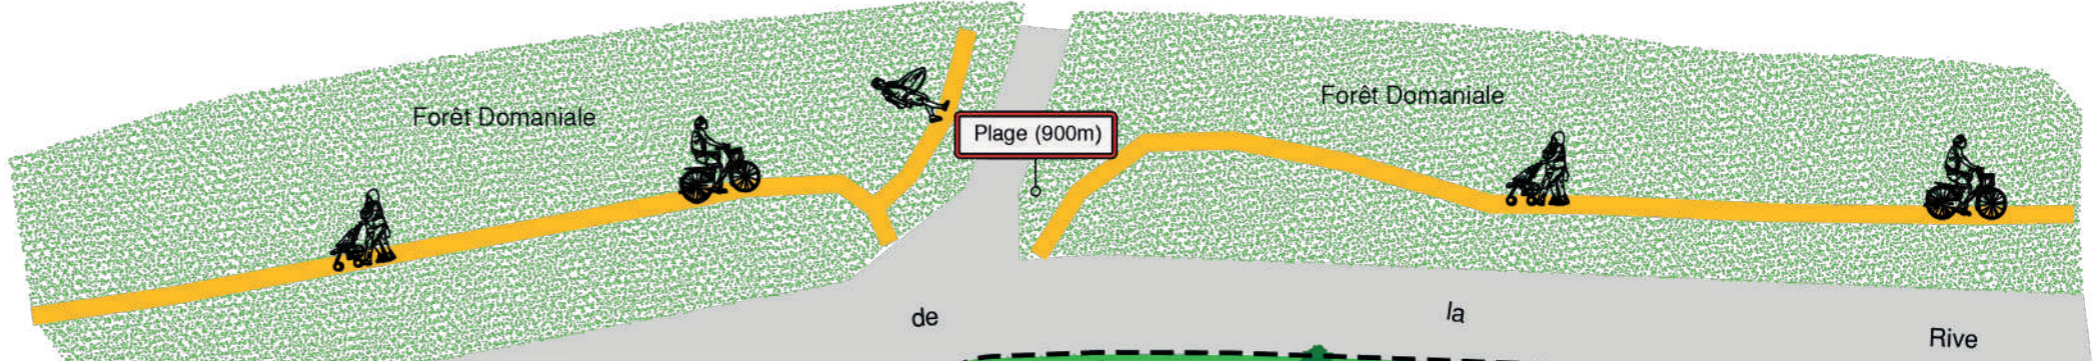

CAMPING LA DAVIÈRE plage

Esplanade de la mer Golf (3 kms)

- Parking
- Sanitaires
- Club-enfant / animations
- Espace barbecue
- Salle de jeux
- Location vélos
- Aire de jeux
- Containers tri selectif local poubelle
- Sens d'évacuation
- Cosy Flower
- Cabadienne
- Mobil Home confort 27m²
- Mobil Home confort 30m²
- Home Flower 29m² clim
- Home Flower 29m²
- Piscine
- Pataugeoire
- Boulodrome
- Vidange camping-cars
- Laverie
- Epicerie
- Ping-Pong
- Extincteur
- Home Flower 35m²
- Cotton 2 ch
- Cotton 3 ch
- Freecamp
- Freecamp + Freepicnic
- Emplacement nus
- Résidents

Vous êtes ici

Saint Jean de Monts 3 kms

Route de Notre Dame de Monts (R.D. 38)

Notre Dame de Monts 4 kms